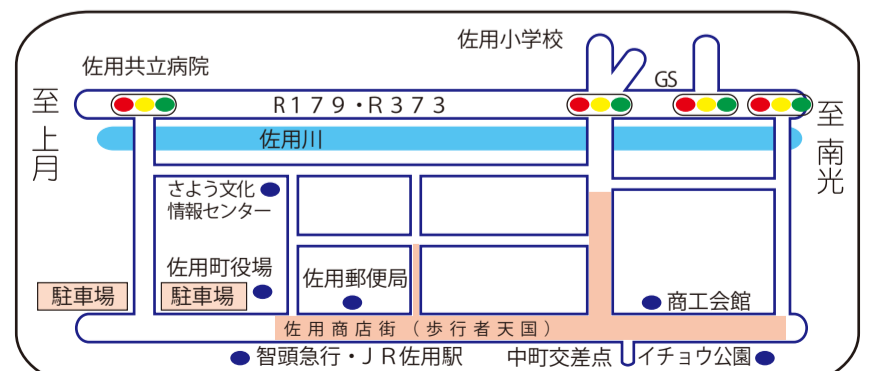

○お越しの際はなるべく公共交通機関をご利用ください。佐用駅下車3分

主催 佐用町観光協会・佐用町商工会・佐用町

協賛 佐用商店会・智頭線利用促進協議会

お問い合わせ 佐用町観光協会 Tel.0790-82-2521 (兵庫県佐用郡佐用町佐用 2611-1 佐用町役場商工観光課内)